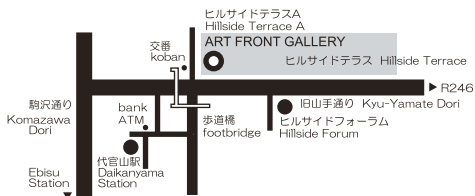

作品や作家在廊日についてはHPをご覧ください。

料金別納
郵便

アートフロントギャラリー
ART FRONT GALLERY

〒150-0033 東京都渋谷区猿楽町29-18 ヒルサイドテラスA棟
Hillside Terrace A, 29-18 Sarugaku-cho Shibuya-ku, Tokyo 150-0033 Japan
Tel: 03-3476-4869 Fax: 03-3476-1765
<http://www.artfrontgallery.com>